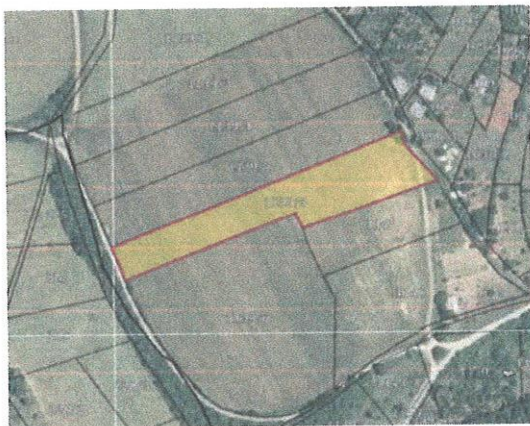

Земјоделско земјиште во Катланово			
ЛОКАЦИЈА	Стари лозја, Лака и Мал вир во Катланово	ОПШТИНА	Петровец
ПОВРШИНА	Нива – 6.573 м² Нива – 1.202 м² Нива – 14.354 м² Вештачки неплодни земјишта – 25 м²		
БРОЈ НА ИМОТЕН ЛИСТ	ИЛ бр. 1101 КО Катланово		
БРОЈ НА КАТ. ПАРЦЕЛА	КП 1139/5, КП 1623/5, КП 700/3, КП 700/8		
ПРОЦЕНЕТА ВРЕДНОСТ	1.857.266,00 МКД 4.115.220,00 МКД		
ПРОДАЖНА ЦЕНА	1.238.177,00 МКД 2.743.480,00 МКД		
КОНТАКТ ИНФОРМАЦИИ			
Контакт лица	Марија Пешевска		
Телефон	02/3289 552 070/407 464	e-mail адреса	mpeshevska@silkroadbank.com.mk
Извршител Андреја Буневски од Скопје			

**2.5. Скица од порталот на АКН за КП 1139/5
КО Катланово**