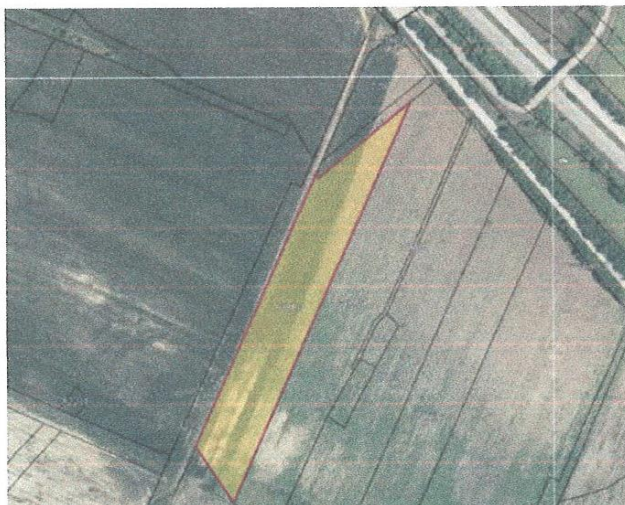

2.6. Скица од порталот на АКН за КП 700/3, КО Катланово