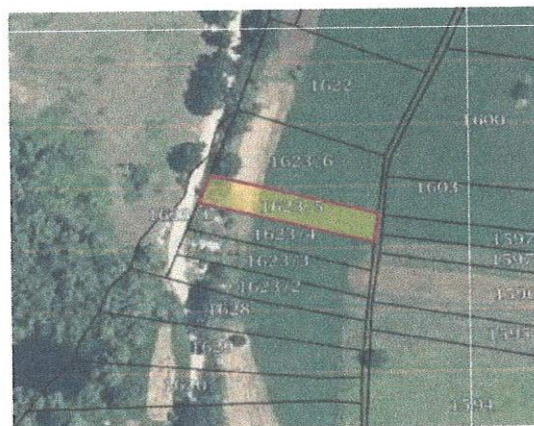

2.7. Скица од порталот на АКН за КП 700/8,

**2.6. Скица од порталот на АКН за КП 1623/5,
КО Катланово**